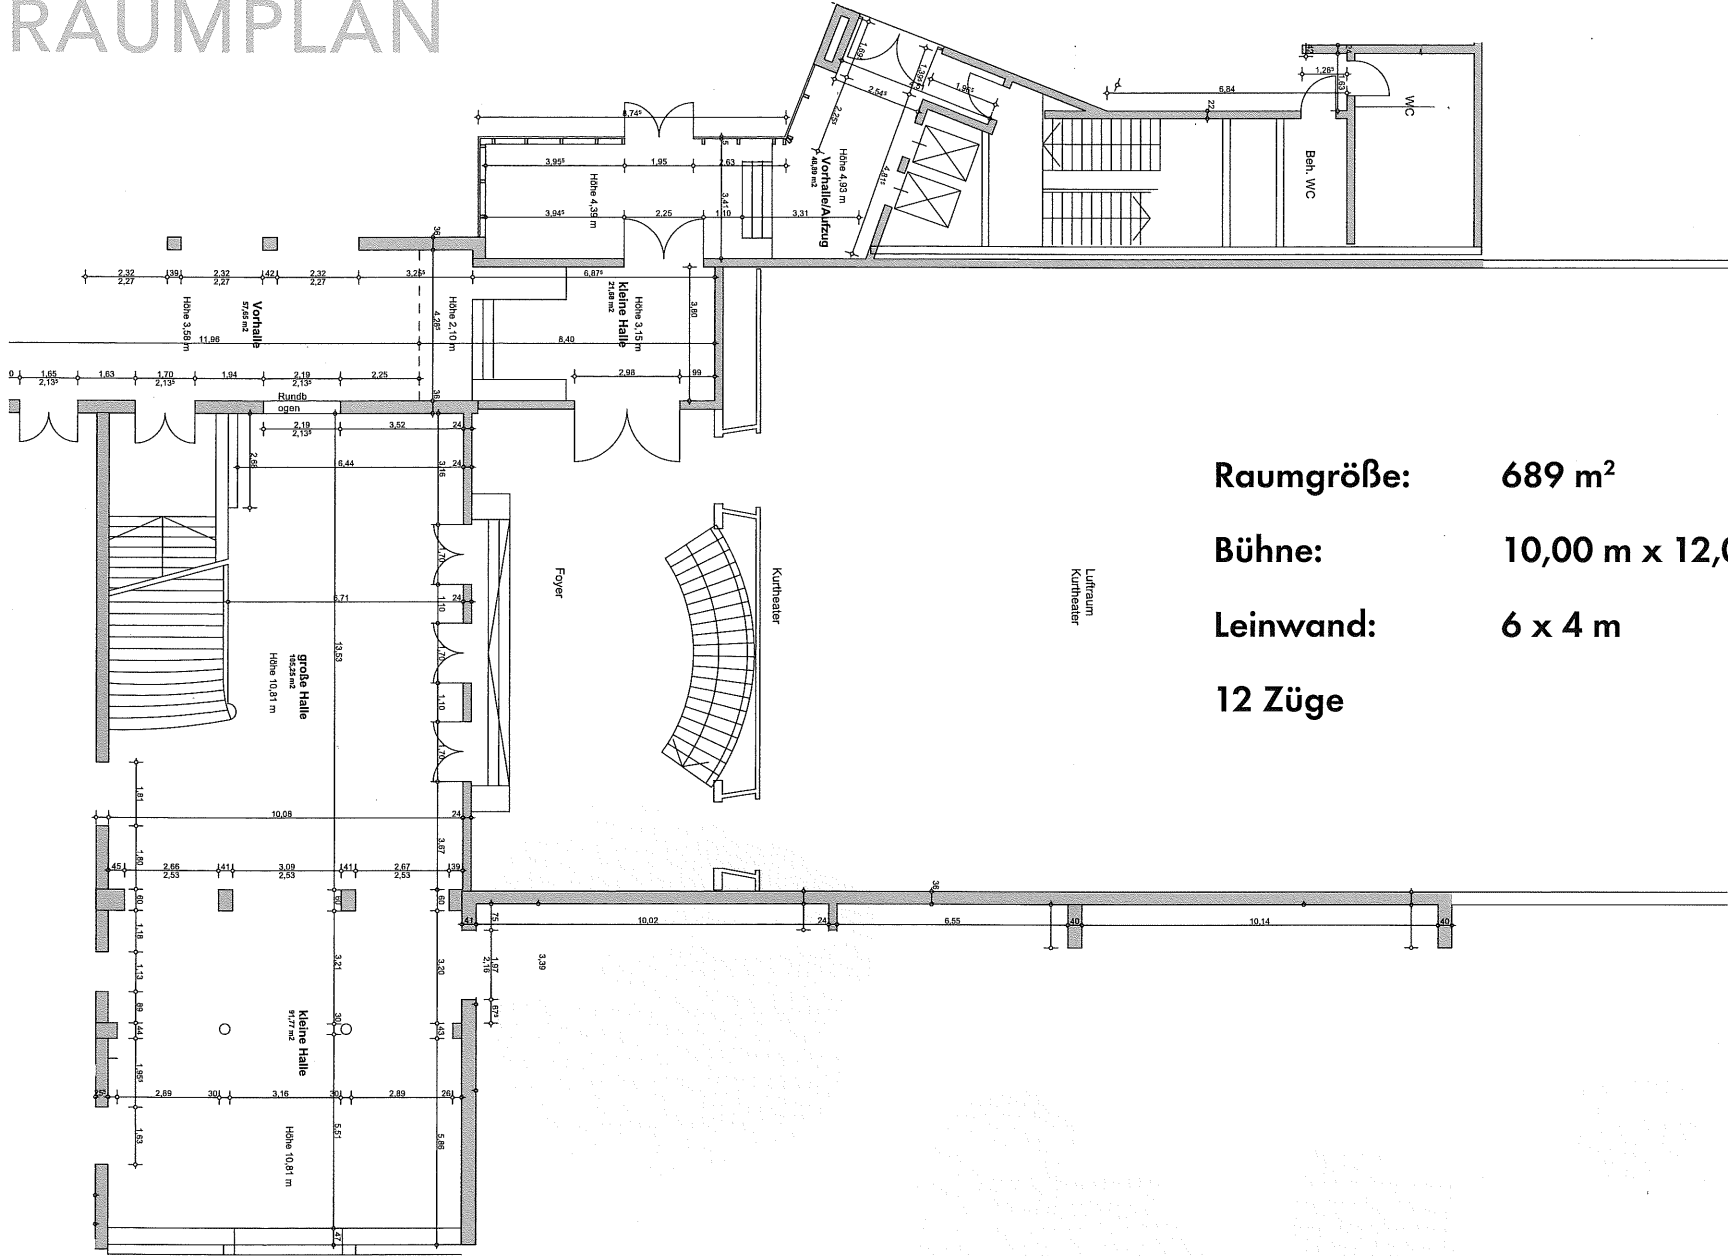

# THEATER IM KURHAUS RAUMPLAN

**Raumgröße:** 689 m<sup>2</sup>  
**Bühne:** 10,00 m x 12,00 m  
**Leinwand:** 6 x 4 m  
**12 Züge**